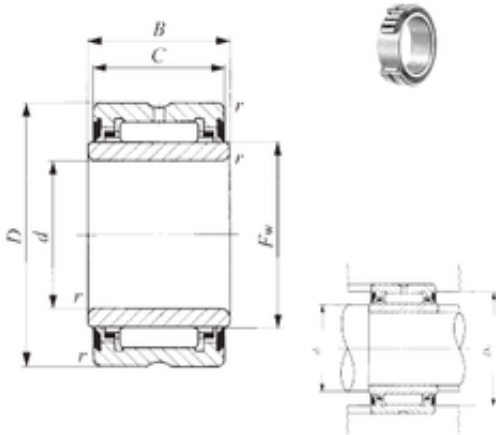

CSC BEARING GROUP limited

10 mm x 22 mm x 14 mm IKO NA 4900UU Needle bearing

Bearing No. NA 4900UU

Dimensione	10x22x14 mm
Marchio	IKO
Diametro del foro	10 mm
Diametro esterno	22 mm
Larghezza	14 mm
d	10 mm
Fw	14 mm
D	22 mm
B	14 mm
C	13 mm
r min.	0,3 mm
da min.	12 mm
da max	13 mm
Da max.	20 mm
Peso	0,0245 Kg
Carico dinamico di base (C)	8,08 kN
Carico statico di base (C0)	8,49 kN

NA 4900UU Bearing 2D drawings and 3D CAD models