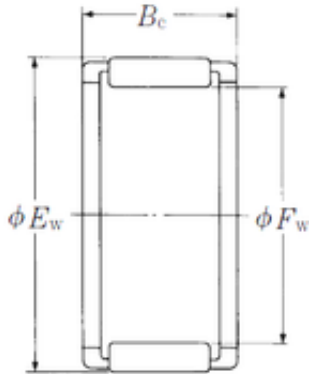

## NSK FWF-253216-E Needle bearing

Bearing No. FWF-253216-E

Bore Diameter	25 mm
Outer Diameter	32 mm
Fw	25 mm
Ew	32 mm
Bc	16 mm
Weight	0,024 Kg
Basic dynamic load rating (C)	17,7 kN
hidYobi	FWF-253216-E
LangID	1
Prod_Type3	NRB_CNRA_FL
d	25
D_	32
DA_	3.5
Z_	15
C	17.7
B_	16
hidTable	ecat_NSCRA
yobi	FWF-253216-E
mass	24
SDM_	28.5
KBRG	8113
C0	21.9
SLR	11.8