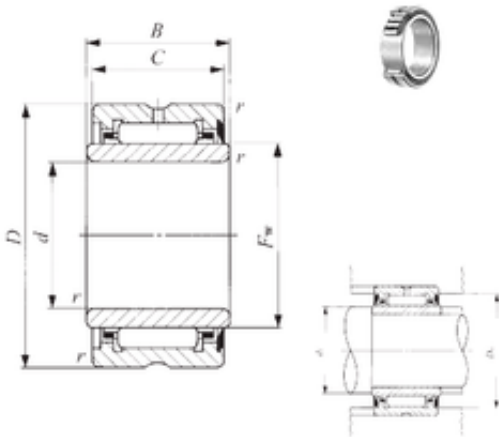

## 50 mm x 72 mm x 23 mm IKO NA 4910U Needle bearing

Bearing No. NA 4910U

Size	50x72x23 mm
Bore Diameter	50 mm
Outer Diameter	72 mm
Width	23 mm
d	50 mm
Fw	58 mm
D	72 mm
B	23 mm
C	22 mm
r min.	0,6 mm
da min.	54 mm
da max	57 mm
Da max.	68 mm
Weight	0,295 Kg
Basic dynamic load rating (C)	41,3 kN
Basic static load rating (C0)	71,1 kN

NA 4910U Bearing 2D drawings and 3D CAD models