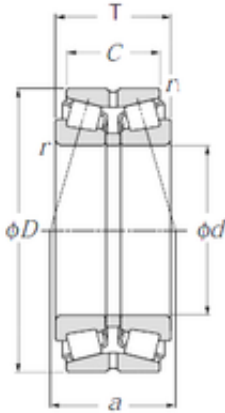

## NTN 432224XU Double knee bearing

Bearing No. 432224XU

432224XU Bearing 2D drawings and 3D CAD models

Dimensione	120x215x132 mm
Marchio	NTN
Diametro del foro	120 mm
Diametro esterno	215 mm
Larghezza	132 mm
d	120 mm
Fw	1 400 mm
D	215 mm
T	132 mm
C	109 mm
a	112 mm
r min.	3 mm
r1 min.	1 mm
Peso	18,9 Kg
Carico dinamico di base (C)	790 kN
Carico statico di base (C0)	1 360 kN
Fattore di calcolo (e)	0,44
Fattore di calcolo (Y0)	1,52
Fattore di calcolo (Y1)	1,55