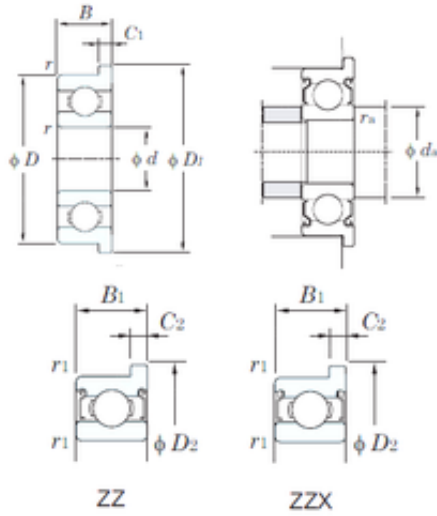

CSC BEARING GROUP limited

5 mm x 9 mm x 3 mm KOYO WMLF5009ZZX Deep ball bearings

Bearing No. WMLF5009ZZX

Size	5x9x3 mm
Bore Diameter	5 mm
Outer Diameter	9 mm
Width	3 mm
d	5 mm
D	9 mm
B	3 mm
C	3 mm
r min.	0,1 mm
r1 min.	0,08 mm
C1	0,6 mm
D1	10,2 mm
D2	10,2 mm
ba min.	5,8 mm
ra max.	0,08 mm
C2	0,6 mm
Weight	0,0006 Kg
Basic dynamic load rating (C)	0,43 kN
Basic static load rating (C0)	0,17 kN
(Grease) Lubrication Speed	57000 r/min

WMLF5009ZZX Bearing 2D drawings and 3D CAD models