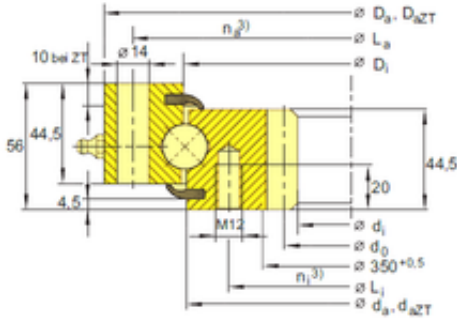

CSC BEARING GROUP limited

SIGMA ESI 20 0944 Ball bearing

Bearing No. ESI 20 0944

Bore Diameter	840 mm
Outer Diameter	1016 mm
d	840 mm
D	1016 mm
Da	1016 mm
Z	107 mm
m	8 mm
di	840 mm
diZT	941 mm
Di	945,5 mm
da	942,5 mm
La	990 mm
na	44 mm
ni	44 mm
Li	905 mm
d0	856 mm
DaZT	1014 mm

ESI 20 0944 Bearing 2D drawings and 3D CAD models