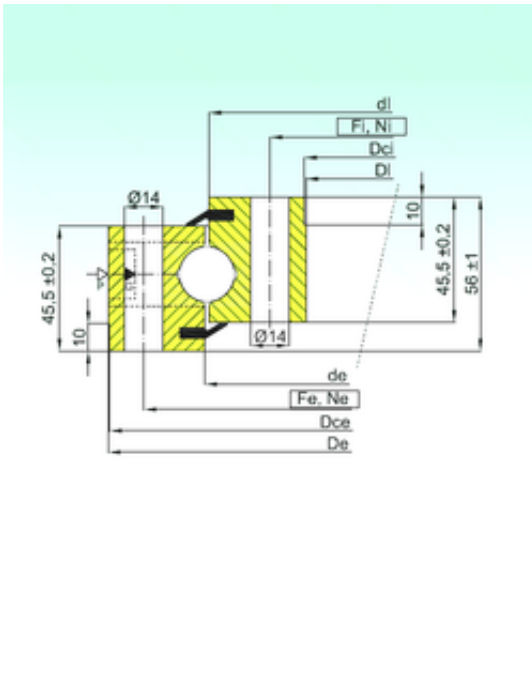

CSC BEARING GROUP limited

ISB NB1.20.0744.201-2PPN Ball bearing

Bearing No. NB1.20.0744.201-2PPN

NB1.20.0744.201-2PPN Bearing 2D drawings and 3D CAD models

Size	672x816x56 mm
Bore Diameter	672 mm
Outer Diameter	816 mm
Width	56 mm
d	672 mm
D	816 mm
H	56 mm
de	745,5 mm
di	742,5 mm
Di	672 mm
De	816 mm
Fe	790 mm
Ne	40 mm
Fi	698 mm
Ni	40 mm
Dci	673,5 mm
Dce	814,5 mm