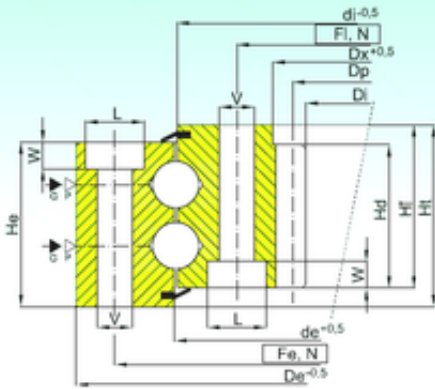

## ISB ZB2.25.0972.400-1SPPN Ball bearing

Bearing No. ZB2.25.0972.400-1SPPN

ZB2.25.0972.400-1SPPN Bearing 2D drawings and 3D CAD models

Size	820x1074x114 mm
Bore Diameter	820 mm
Outer Diameter	1074 mm
Width	114 mm
d	820 mm
D	1074 mm
H	114 mm
V	21 mm
de	974 mm
Z	84 mm
m	10 mm
N	40 mm
di	970 mm
Di	820 mm
Dp	840 mm
De	1074 mm
Fe	1035 mm
Fi	910 mm
He	100 mm
Hi	96 mm
Ht	114 mm
Hd	96 mm